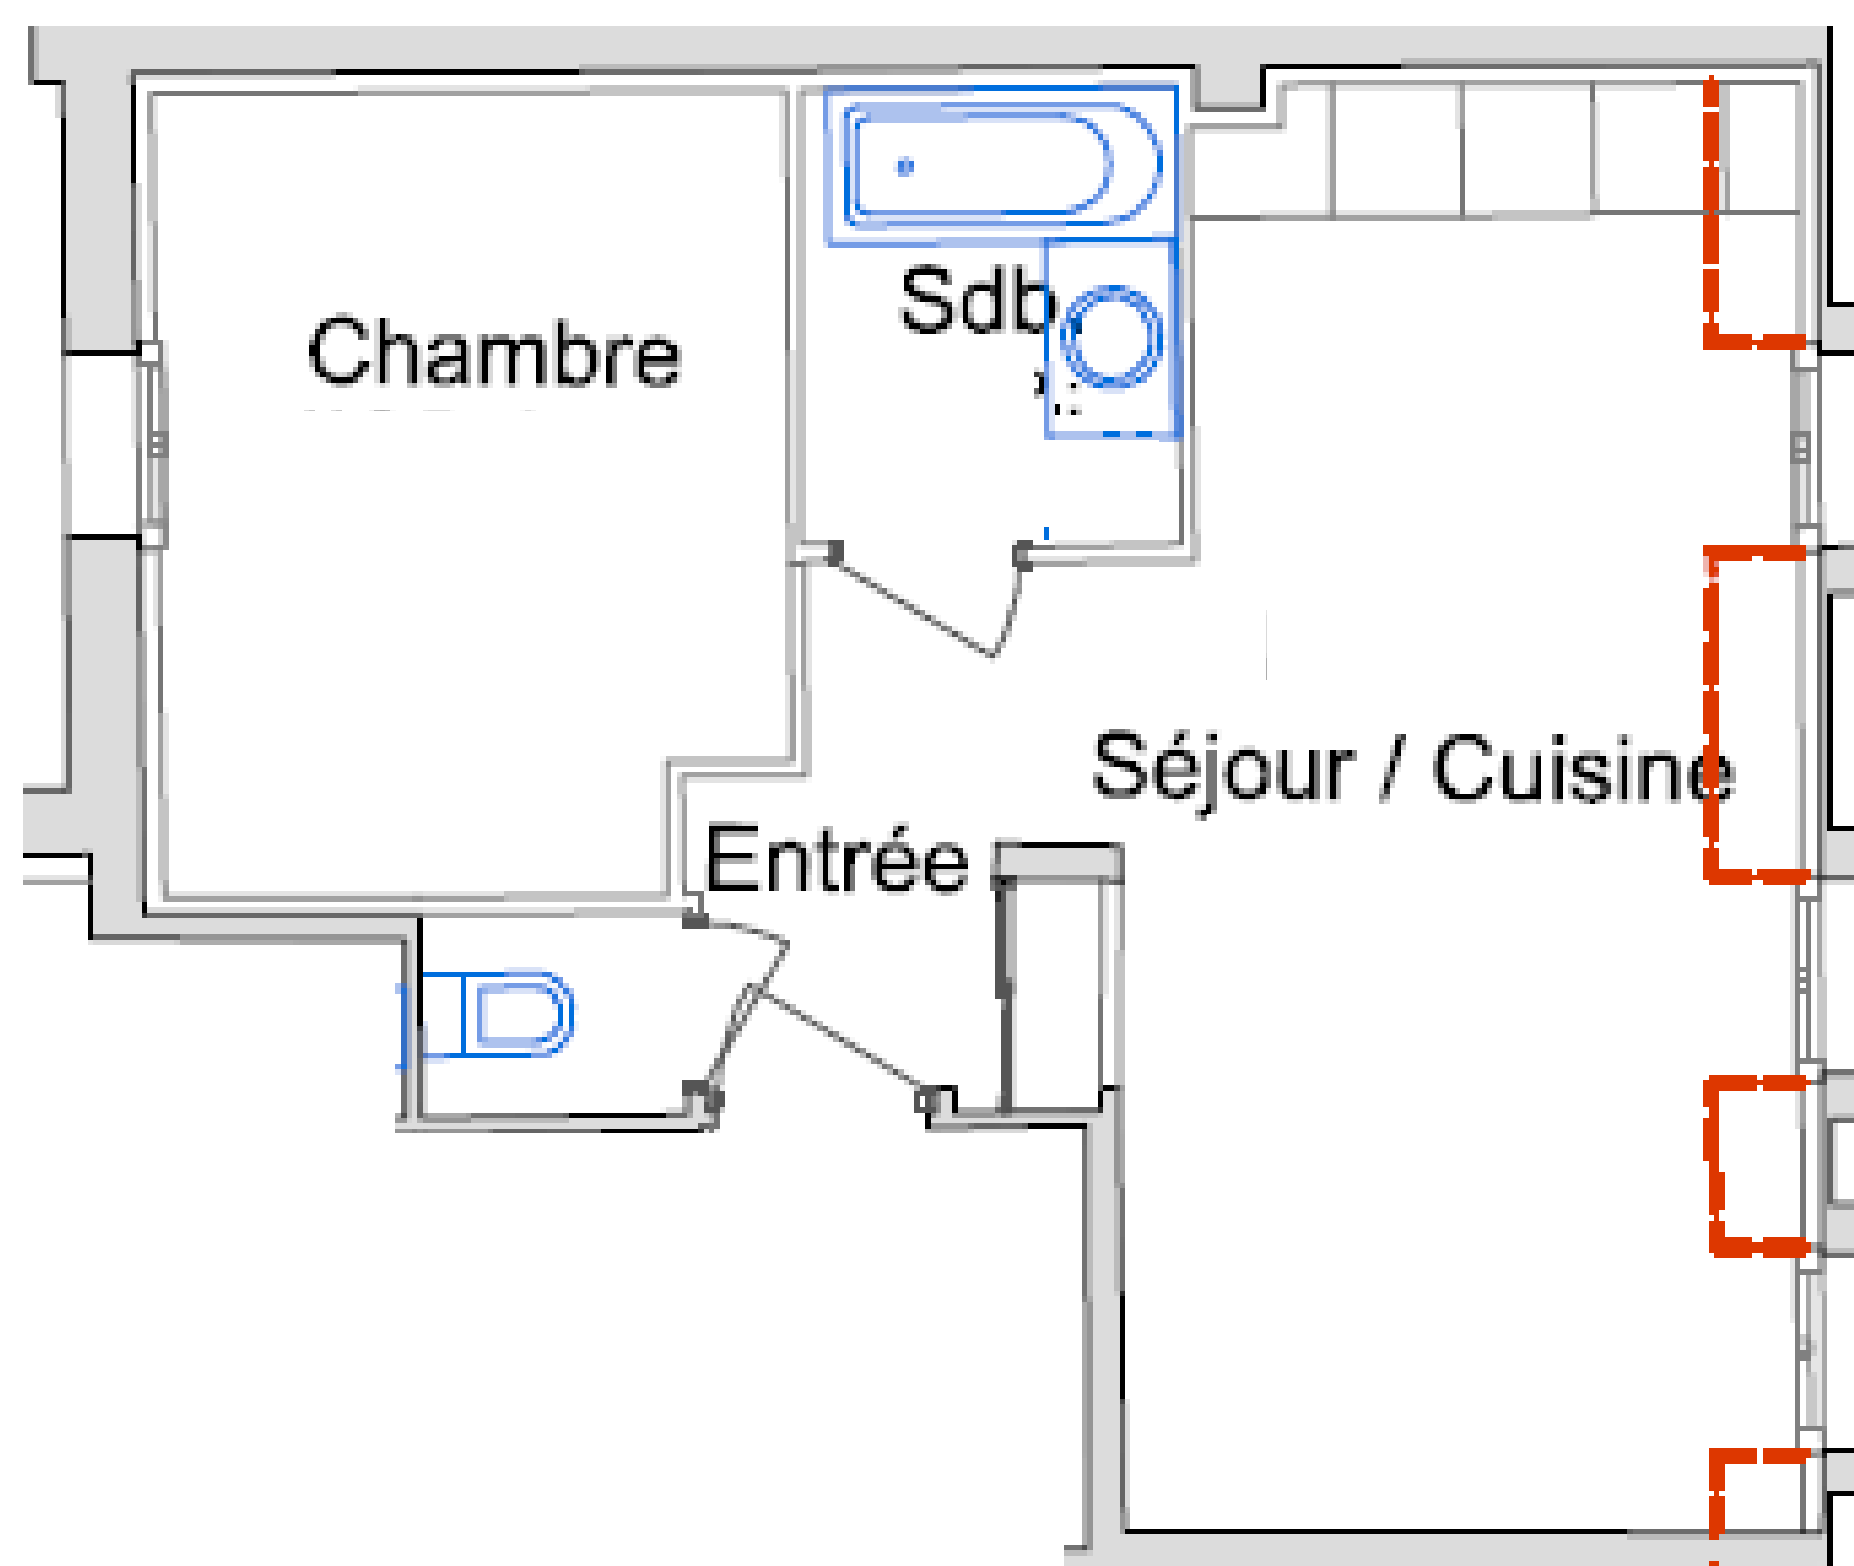

Résidence Le 57 Bis

57 bis Grande Rue
91360 Epinay sur Orge

Appartement P2

2 pièces
2ème étage

Surface habitable 37,40 m²

Entrée/Séjour/Cuisine 22,30 m²

Chambre 10,30 m²

Salle de bain 3,65 m²

WC 1,15 m²

Surface < 1,80 m 1,55 m²

25.04.2026