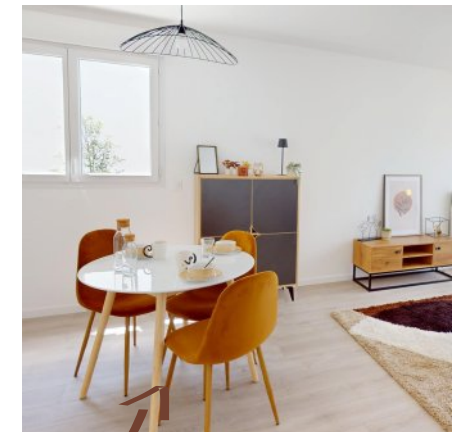

Ambiance urbaine

PACK AMEUBLEMENT
2 PIÈCES

Ambiance urbaine

chaleureux

Meubles : robustes et durables, adaptés à un usage locatif exigeant

élégant

Luminaire : une touche déco inspirante, pour une visite waouh !

cosy

chic

Décoration : mise en scène soignée, pour des photos séduisantes

SÉJOUR

Canapé : housse amovible, entretien facile en machine !

- Canapé déhoussable
- Buffet
- Table à manger 4 personnes
- 4 chaises
- Meuble télé
- Table basse
- Tringles à rideaux